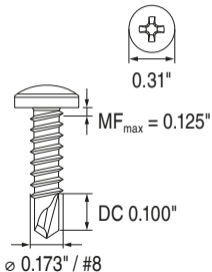

S-MD8-18x1/2 PPH2

#311441

Zinc / Zingúé / Galvanizado

2426982-09.2024