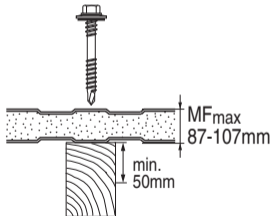

S-CDW 61C 6,5x160

206985

Rostfrei / Inox / Stainless

2114284