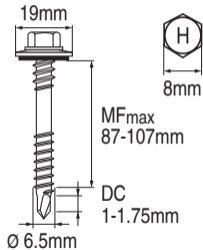

S-CDW 61C 6,5x160

206985

Rostfrei / Inox / Stainless

2114284