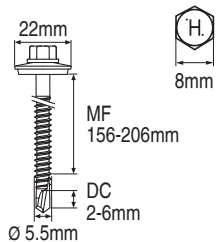

2157022
11.07.2018

S-CDH 73S 5.5x234

2157317

Rostfrei / Inox / Stainless A2

2157022