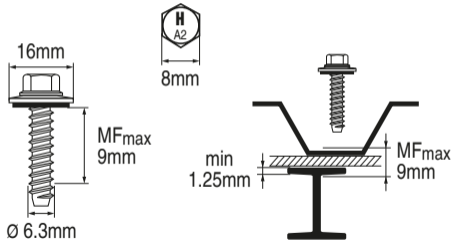

S-MP 54S 6.3x22

244214

Rostfrei / Inox / Stainless A2

2081662