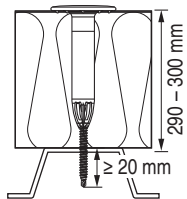

2042187
10.10.2012

S-IDP 6.7C/40x300 # 2039460

Duplex coated

2042187