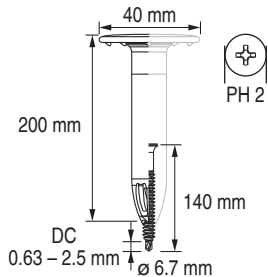

2042187
10.10.2012

S-IDP 6.7C/40x300 # 2039460

Duplex coated

2042187